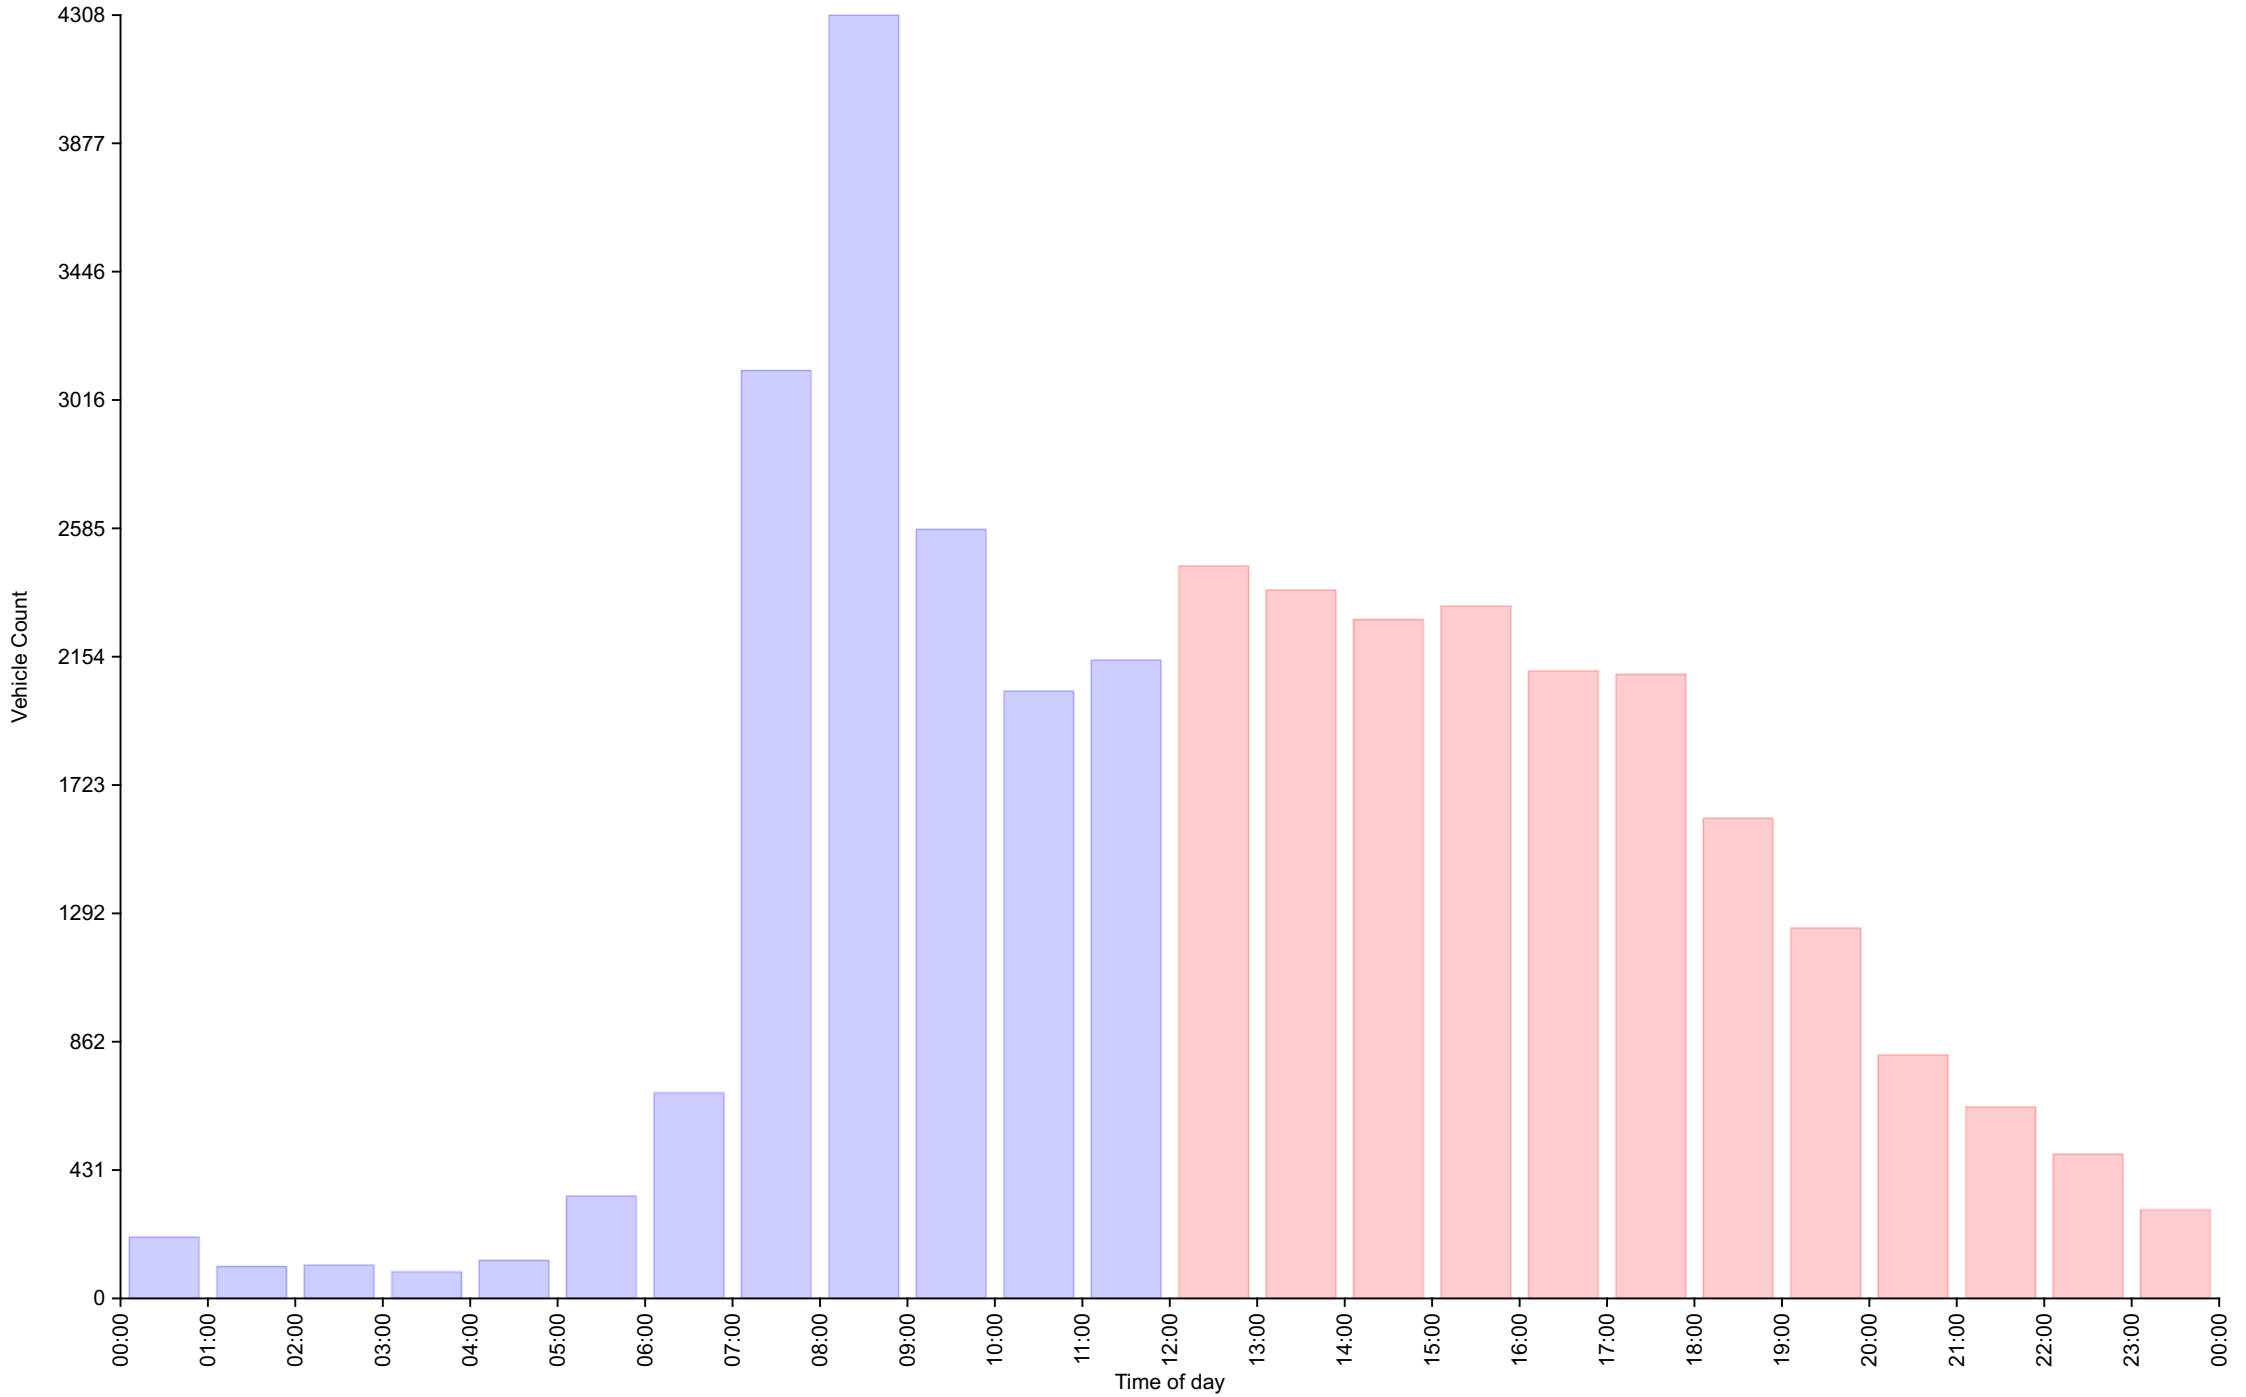

Traffic Report

Traffic Overview from Fri Dec 1 2023 to Sun Dec 31 2023

Vehicle Speed Classes (Mph)

	<15	15 20	20 25	25 30	30 35	35 40	40 45	45 50	50 55	55 60	60 65	65 70	>70	Total	85th Percentile
00:00	29	3	8	48	66	29	4	8	3	2	4	1	1	206	37.0
01:00	24	3	2	20	37	16	3	1	0	0	0	0	1	107	36.2
02:00	13	9	7	15	31	10	6	5	3	11	2	0	0	112	46.6
03:00	3	5	6	5	16	12	18	16	4	5	0	0	0	90	46.3
04:00	6	2	3	44	51	14	6	2	0	0	0	0	0	128	34.4
05:00	9	8	12	84	139	66	18	5	3	0	0	0	0	344	36.7
06:00	5	4	3	90	276	172	89	33	14	2	2	1	0	691	41.0
07:00	14	11	44	607	1529	719	145	35	10	1	0	0	0	3115	36.3
08:00	62	35	73	848	2072	961	204	33	15	2	1	2	0	4308	36.0
09:00	12	28	46	423	1122	691	186	54	16	3	0	0	1	2582	37.5
10:00	28	31	56	446	847	467	115	32	12	4	1	0	0	2039	36.9
11:00	28	18	49	444	920	484	148	35	12	4	0	0	1	2143	37.2
12:00	18	20	46	426	1110	598	185	45	8	1	1	1	0	2459	37.4
13:00	9	16	51	435	1076	573	163	43	8	2	1	0	1	2378	37.3
14:00	4	18	34	386	1074	563	144	37	12	4	3	0	0	2279	37.3
15:00	11	13	55	543	996	523	127	44	8	3	0	0	1	2324	37.0
16:00	8	9	46	522	963	424	102	23	3	3	2	2	0	2107	35.9
17:00	0	10	37	664	932	330	79	26	11	3	1	2	0	2095	35.5
18:00	5	10	33	459	715	277	78	27	6	2	0	0	0	1612	36.0
19:00	4	4	24	332	522	252	82	15	5	3	0	1	0	1244	36.6
20:00	7	12	22	192	322	172	55	23	6	3	1	1	2	818	37.3
21:00	25	6	20	159	243	108	54	10	8	7	0	1	2	643	38.0
22:00	15	0	9	130	164	93	31	16	13	8	4	0	1	484	39.1
23:00	14	0	8	86	109	40	28	7	3	1	1	1	0	298	38.1
AM Total	233	157	309	3074	7106	3641	942	259	92	34	10	4	4		
PM Total	120	118	385	4334	8226	3953	1128	316	91	40	14	9	7		
Total	353	275	694	7408	15332	7594	2070	575	183	74	24	13	11		
Percent	1.02%	0.79%	2.01%	21.41%	44.30%	21.94%	5.98%	1.66%	0.53%	0.21%	0.07%	0.04%	0.03%		

Time of day

Total Vehicles : 34606
30th Percentile : 29.5 MPH
50th Percentile : 31.5 MPH
85th Percentile : 36.9 MPH
95th Percentile : 41.1 MPH
Average Speed : 32.5 MPH
Highest Speed : 86.9 MPH
Total Over Speed Limit : 74.8 % (25876 / 34606)

Vehicle Counts By Hour

Traffic Overview from Fri Dec 1 2023 to Sun Dec 31 2023
(60 Minute Resolution)