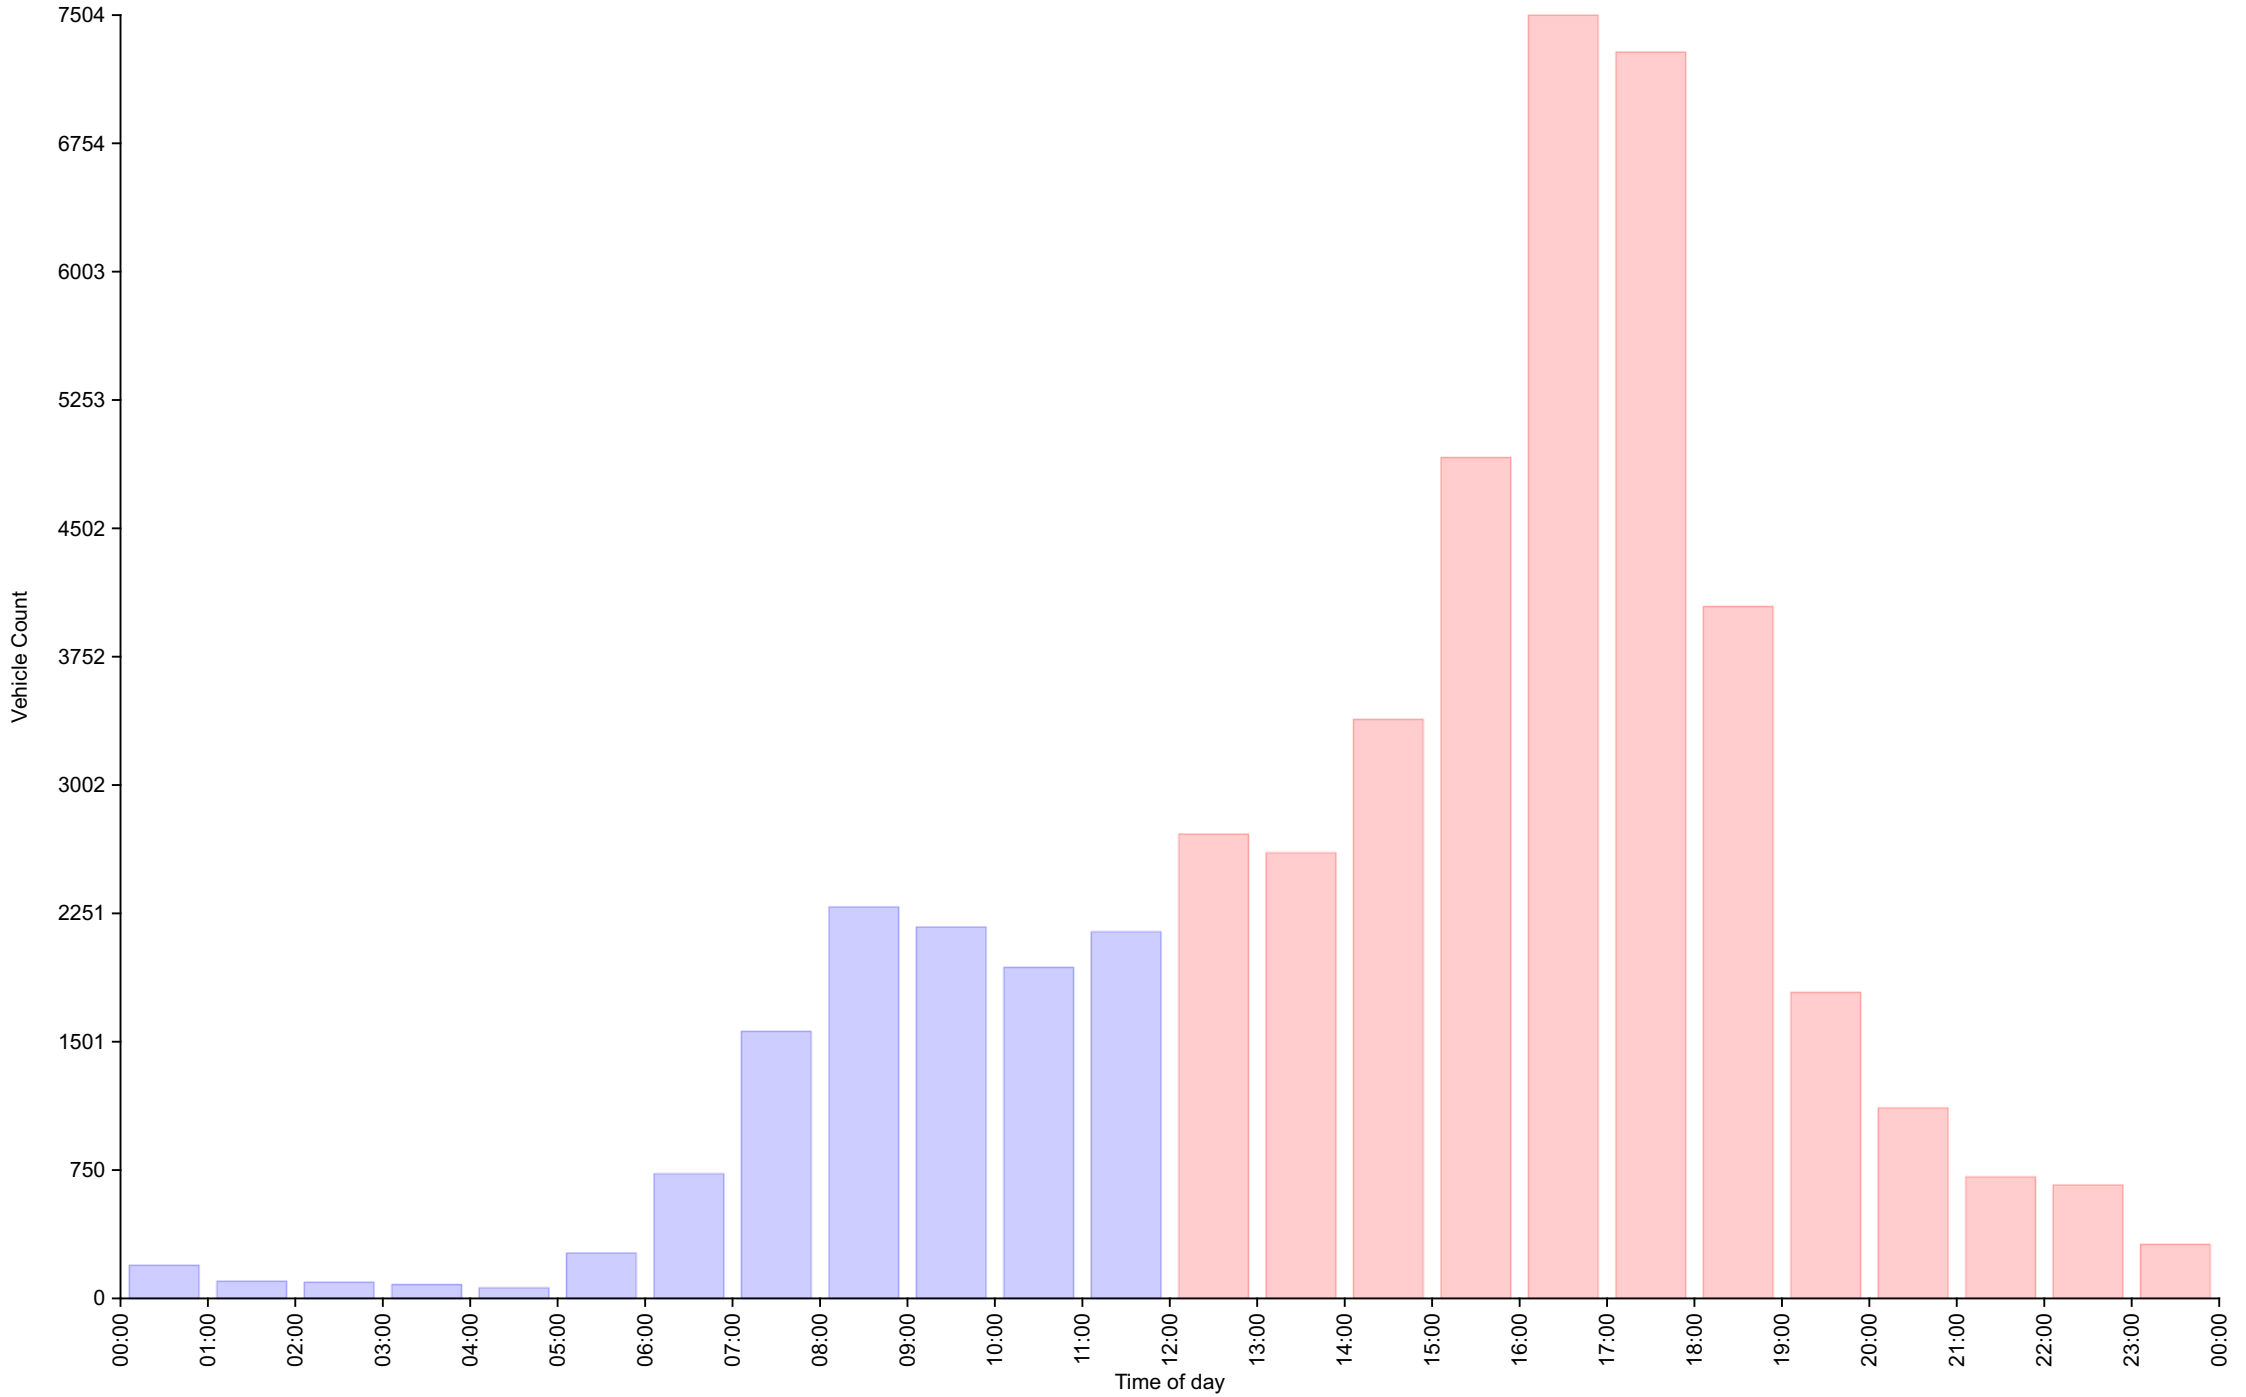

Traffic Report

Traffic Overview from Wed Nov 1 2023 to Thu Nov 30 2023

Vehicle Speed Classes (Mph)

	<15	15 20	20 25	25 30	30 35	35 40	40 45	45 50	50 55	55 60	60 65	65 70	>70	Total	85th Percentile
00:00	37	7	0	12	47	47	28	11	3	2	0	0	0	194	41.5
01:00	49	2	0	4	14	17	6	2	3	3	1	0	0	101	38.9
02:00	50	2	0	1	24	5	4	2	2	0	3	1	1	95	37.7
03:00	38	3	0	5	14	10	1	2	1	5	1	0	1	81	36.9
04:00	10	2	0	6	15	14	4	6	6	0	0	0	0	63	44.7
05:00	5	7	2	20	82	54	47	34	11	2	0	0	2	266	45.3
06:00	15	4	4	83	192	202	141	50	27	6	4	1	1	730	42.6
07:00	5	16	11	153	541	536	224	56	15	4	1	0	0	1562	40.1
08:00	16	20	8	159	774	818	381	79	22	10	1	1	1	2290	40.3
09:00	17	15	12	158	770	752	322	95	19	7	2	1	2	2172	40.3
10:00	32	18	26	198	751	594	233	65	15	4	0	0	0	1936	39.4
11:00	22	35	32	187	819	658	304	60	17	7	3	0	1	2145	39.7
12:00	17	36	40	249	1091	828	358	66	25	4	2	0	0	2716	39.4
13:00	9	21	17	242	902	876	406	105	18	5	2	2	2	2607	40.4
14:00	16	26	32	316	1257	1101	481	115	29	4	7	2	0	3386	39.9
15:00	6	29	30	496	1851	1623	672	149	45	9	5	1	1	4917	39.7
16:00	15	24	38	834	3418	2278	732	127	24	9	5	0	0	7504	38.2
17:00	67	28	110	1200	3580	1756	444	79	10	10	2	2	0	7288	36.7
18:00	34	14	19	493	1878	1139	308	109	27	11	8	1	5	4046	38.1
19:00	8	2	18	220	740	525	181	64	23	4	2	1	2	1790	39.1
20:00	2	3	7	135	448	324	120	47	17	3	3	3	3	1115	39.9
21:00	8	0	6	99	257	203	87	30	14	6	0	1	1	712	40.5
22:00	10	0	4	63	270	196	73	26	17	5	0	0	0	664	40.2
23:00	3	3	1	37	123	78	37	23	6	5	0	0	0	316	41.7
AM Total	296	131	95	986	4043	3707	1695	462	141	50	16	4	9		
PM Total	195	186	322	4384	15815	10927	3899	940	255	75	36	13	14		
Total	491	317	417	5370	19858	14634	5594	1402	396	125	52	17	23		
Percent	1.01%	0.65%	0.86%	11.03%	40.78%	30.05%	11.49%	2.88%	0.81%	0.26%	0.11%	0.03%	0.05%		

Time of day

Total Vehicles : 48696
30th Percentile : 31.2 MPH
50th Percentile : 33.5 MPH
85th Percentile : 39.2 MPH
95th Percentile : 43.2 MPH
Average Speed : 34.4 MPH
Highest Speed : 110.0 MPH
Total Over Speed Limit : 86.5 % (42101 / 48696)

Vehicle Counts By Hour

Traffic Overview from Wed Nov 1 2023 to Thu Nov 30 2023
(60 Minute Resolution)