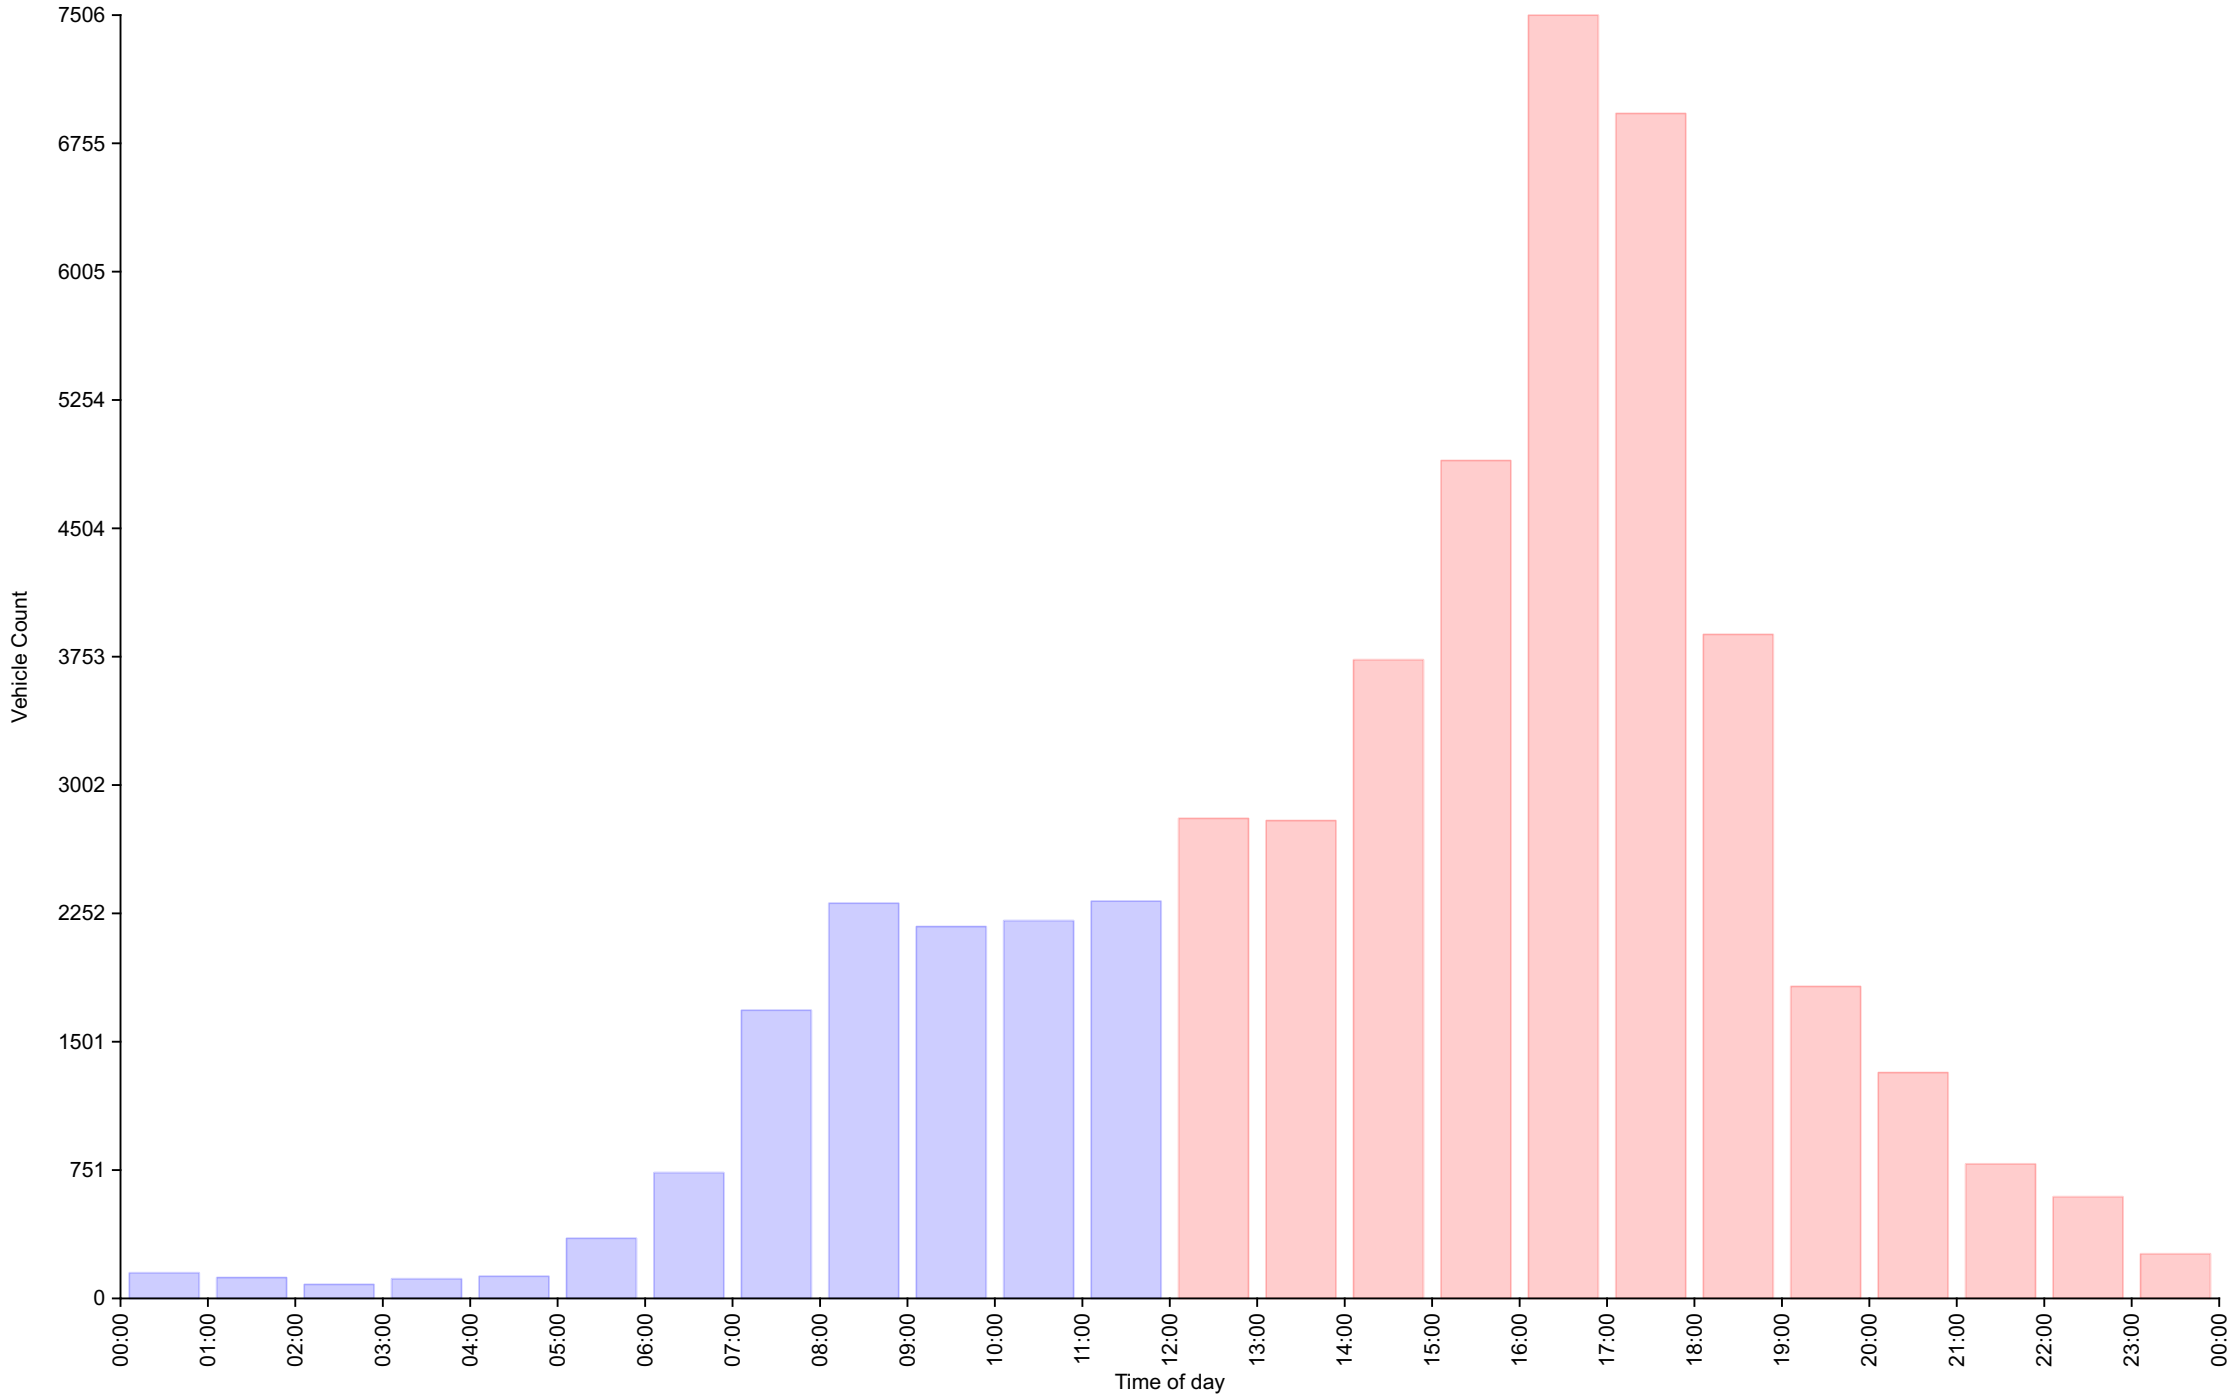

Traffic Report

Traffic Overview from Sun Oct 1 2023 to Tue Oct 31 2023

Vehicle Speed Classes (Mph)

	<15	15 20	20 25	25 30	30 35	35 40	40 45	45 50	50 55	55 60	60 65	65 70	>70	Total	85th Percentile
00:00	14	1	1	12	44	45	21	6	4	2	0	0	0	150	41.2
01:00	47	0	1	12	25	14	15	6	1	0	0	0	1	122	40.7
02:00	41	0	1	5	16	8	3	3	4	1	0	0	0	82	38.7
03:00	77	0	0	5	14	8	4	4	2	1	0	0	0	115	34.9
04:00	68	0	2	7	16	15	10	5	5	2	0	0	0	130	40.3
05:00	56	5	0	24	82	71	53	34	15	8	2	1	1	352	45.0
06:00	39	3	3	73	231	198	132	39	11	5	0	1	1	736	41.4
07:00	30	13	8	169	572	555	251	65	19	2	1	1	0	1686	40.2
08:00	16	17	11	144	834	827	356	80	17	5	4	1	0	2312	40.1
09:00	48	17	10	156	759	744	305	108	22	3	1	1	1	2175	40.3
10:00	39	26	21	186	826	690	319	79	19	3	2	0	0	2210	39.9
11:00	30	30	27	218	878	768	272	71	19	9	2	0	0	2324	39.3
12:00	17	31	29	233	1091	913	369	98	18	6	1	1	1	2808	39.7
13:00	7	31	31	207	1010	931	425	114	30	4	3	0	2	2795	40.2
14:00	12	44	17	625	1293	1058	492	138	41	14	1	1	0	3736	39.9
15:00	18	35	27	383	1776	1700	709	188	40	17	5	3	0	4901	40.1
16:00	25	51	54	590	2862	2588	1048	221	43	16	7	0	1	7506	39.6
17:00	109	52	60	696	2645	2230	885	196	41	11	3	2	1	6931	39.3
18:00	18	11	22	412	1525	1219	472	130	50	14	4	1	6	3884	39.6
19:00	7	1	4	222	756	552	194	64	16	5	2	1	1	1825	39.2
20:00	6	1	11	159	546	390	146	52	5	4	1	0	0	1321	39.2
21:00	13	2	8	99	296	210	108	31	12	4	2	1	1	787	40.2
22:00	13	2	0	66	241	155	77	18	12	6	4	0	1	595	40.4
23:00	17	4	1	25	95	60	32	11	10	3	1	0	2	261	41.2
AM Total	505	112	85	1011	4297	3943	1741	500	138	41	12	5	4		
PM Total	262	265	264	3717	14136	12006	4957	1261	318	104	34	10	16		
Total	767	377	349	4728	18433	15949	6698	1761	456	145	46	15	20		
Percent	1.54%	0.76%	0.70%	9.50%	37.06%	32.06%	13.46%	3.54%	0.92%	0.29%	0.09%	0.03%	0.04%		

Time of day

Total Vehicles : 49744
30th Percentile : 31.5 MPH
50th Percentile : 34.1 MPH
85th Percentile : 39.8 MPH
95th Percentile : 43.9 MPH
Average Speed : 34.8 MPH
Highest Speed : 95.8 MPH
Total Over Speed Limit : 87.5 % (43523 / 49744)

Vehicle Counts By Hour

Traffic Overview from Sun Oct 1 2023 to Tue Oct 31 2023
(60 Minute Resolution)