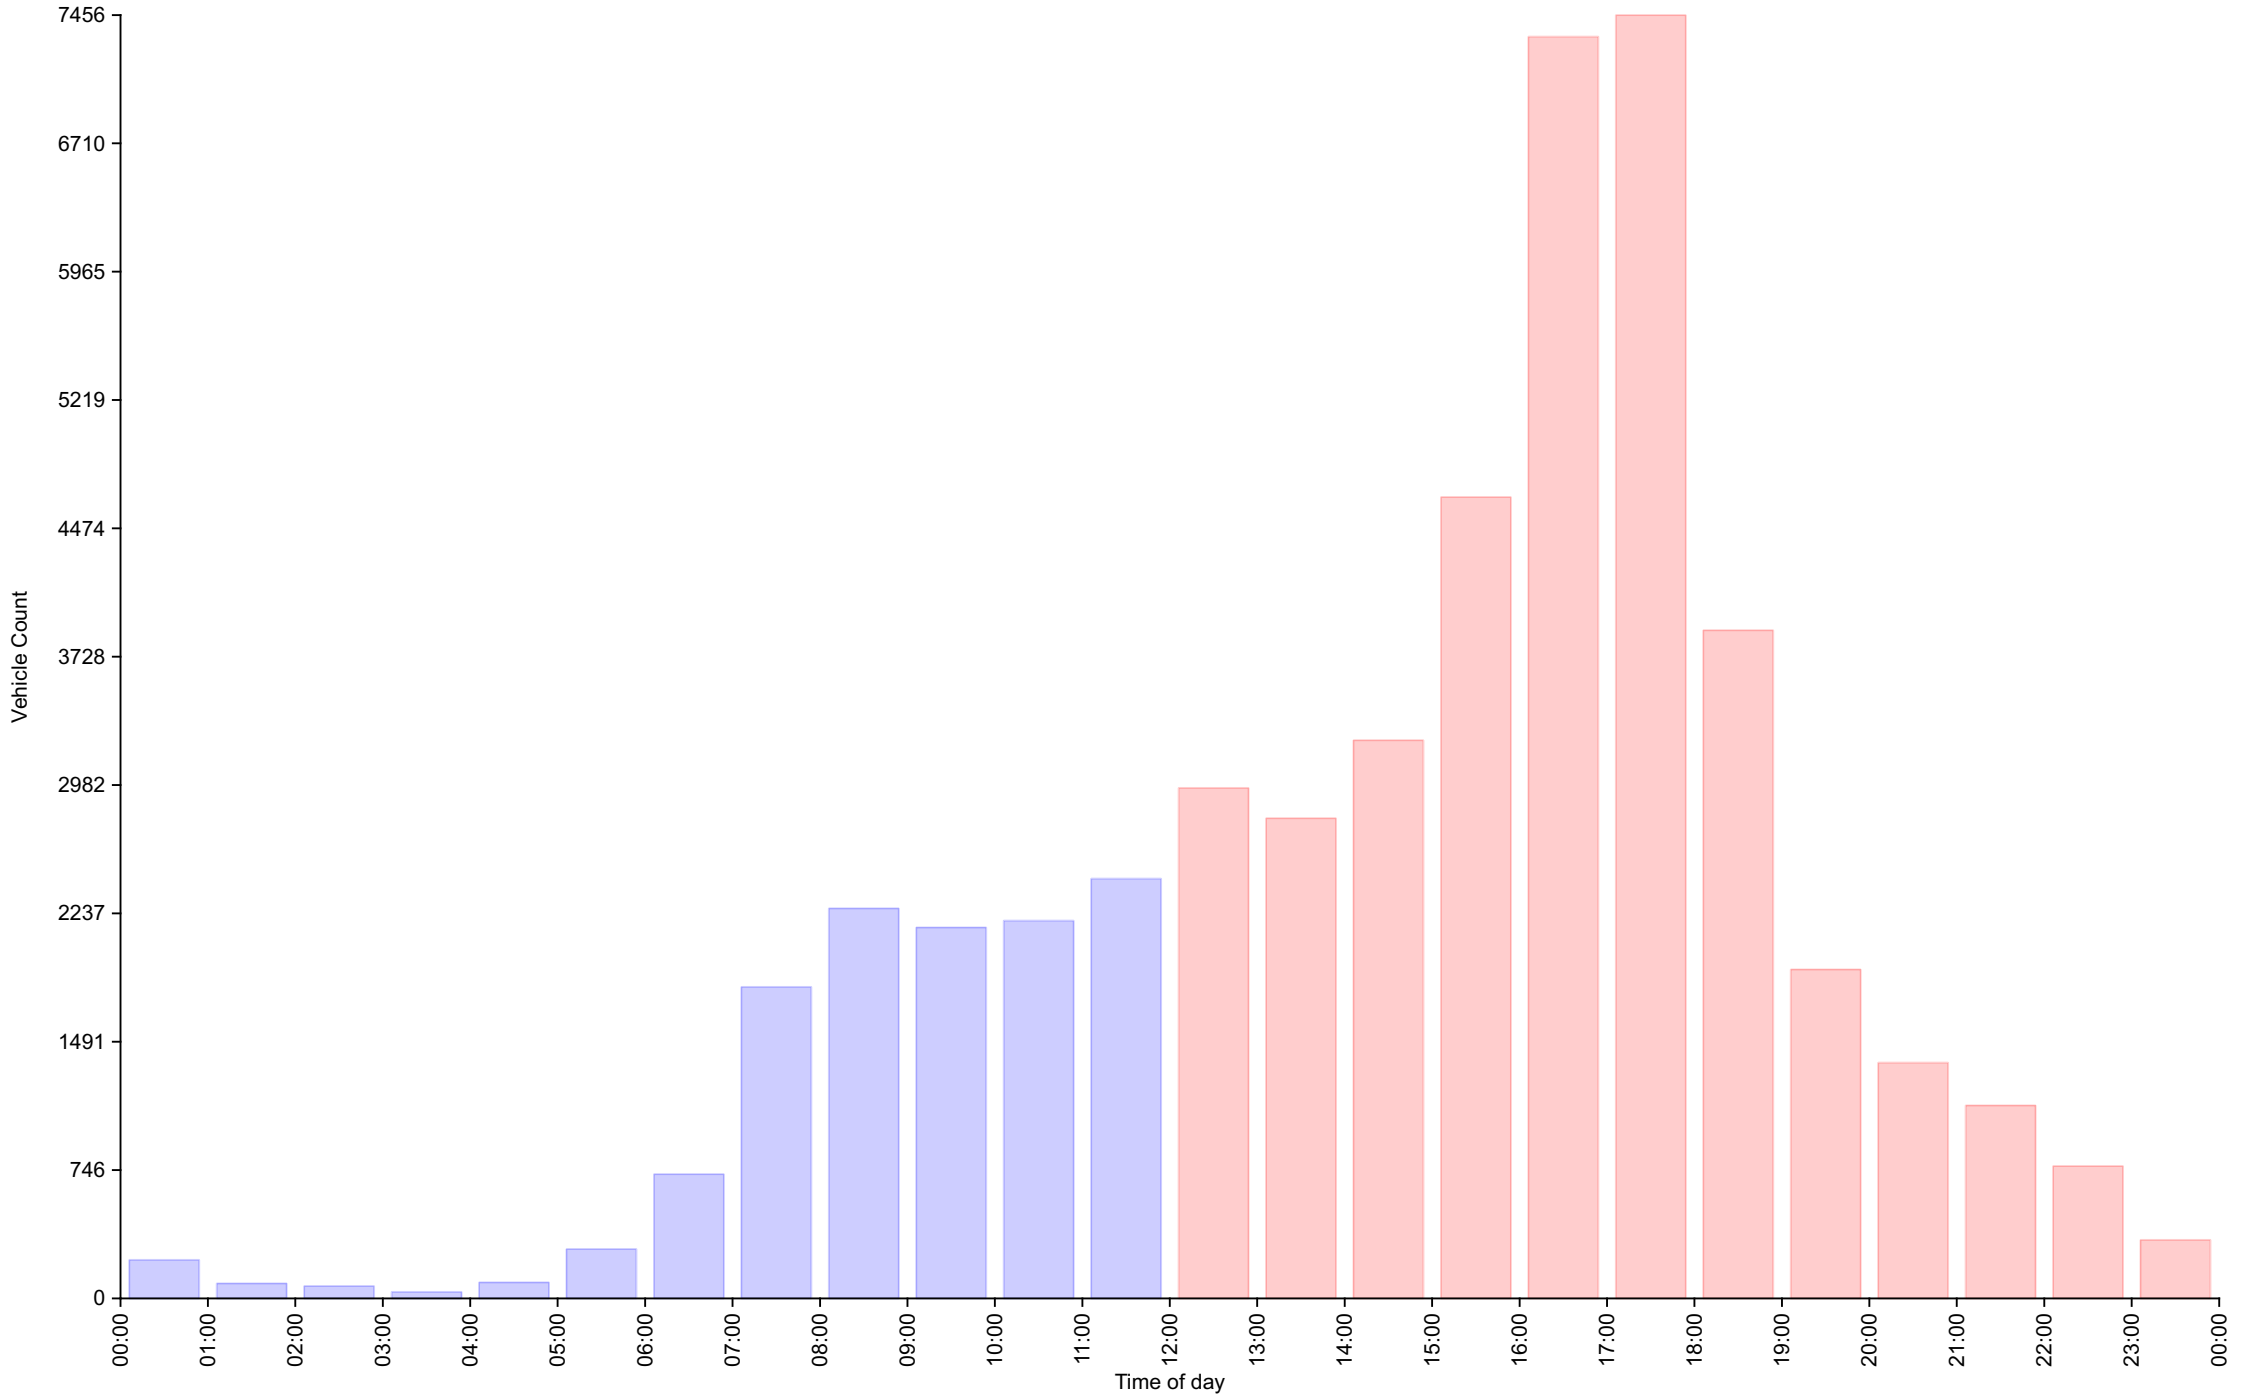

Traffic Report

Traffic Overview from Sat Jul 1 2023 to Mon Jul 31 2023

Vehicle Speed Classes (Mph)

	<15	15 20	20 25	25 30	30 35	35 40	40 45	45 50	50 55	55 60	60 65	65 70	>70	Total	85th Percentile
00:00	53	0	3	14	57	45	25	16	4	3	2	2	0	224	41.5
01:00	19	0	0	9	19	14	14	7	3	2	0	0	0	87	43.7
02:00	6	0	2	12	25	15	4	3	2	1	1	1	0	72	39.6
03:00	8	0	0	3	12	9	4	0	1	0	0	1	0	38	39.3
04:00	32	0	0	8	18	16	12	4	2	1	0	0	0	93	40.5
05:00	9	3	0	10	63	69	59	60	9	3	0	0	2	287	46.1
06:00	19	8	4	23	191	223	138	86	24	5	0	0	1	722	44.3
07:00	16	21	12	60	477	629	435	132	23	4	1	0	0	1810	42.2
08:00	10	9	14	127	669	843	459	95	19	10	7	4	0	2266	41.0
09:00	23	13	34	149	720	759	352	72	23	3	3	4	0	2155	40.2
10:00	24	48	37	185	803	683	303	74	31	5	1	0	1	2195	39.9
11:00	41	42	41	217	900	756	337	83	19	0	2	0	1	2439	39.7
12:00	31	41	35	289	1095	942	379	118	27	4	1	2	2	2966	39.9
13:00	35	42	40	250	968	948	357	96	38	13	1	1	1	2790	39.9
14:00	17	36	33	257	1275	1025	448	113	26	8	2	1	2	3243	39.9
15:00	17	33	24	332	1593	1658	741	195	49	9	3	2	0	4656	40.4
16:00	20	24	28	410	2781	2683	1087	229	53	11	2	3	0	7331	39.8
17:00	62	18	40	461	2734	2579	1207	276	53	21	1	1	3	7456	40.2
18:00	44	20	31	203	1218	1398	677	195	60	20	13	2	1	3882	41.2
19:00	27	37	23	91	623	627	303	128	37	7	5	1	2	1911	41.5
20:00	31	20	15	109	451	405	228	65	22	10	3	2	9	1370	41.4
21:00	89	8	14	130	396	282	127	39	20	7	7	2	0	1121	40.0
22:00	61	10	3	91	280	183	96	30	7	4	2	2	0	769	39.9
23:00	30	2	2	41	107	91	38	15	5	3	4	1	1	340	40.2
AM Total	260	144	147	817	3954	4061	2142	632	160	37	17	12	5		
PM Total	464	291	288	2664	13521	12821	5688	1499	397	117	44	20	21		
Total	724	435	435	3481	17475	16882	7830	2131	557	154	61	32	26		
Percent	1.44%	0.87%	0.87%	6.93%	34.79%	33.61%	15.59%	4.24%	1.11%	0.31%	0.12%	0.06%	0.05%		

Time of day

Total Vehicles : 50223
30th Percentile : 32.1 MPH
50th Percentile : 34.7 MPH
85th Percentile : 40.5 MPH
95th Percentile : 44.7 MPH
Average Speed : 35.3 MPH
Highest Speed : 90.4 MPH
Total Over Speed Limit : 89.9 % (45148 / 50223)

Vehicle Counts By Hour

Traffic Overview from Sat Jul 1 2023 to Mon Jul 31 2023
(60 Minute Resolution)