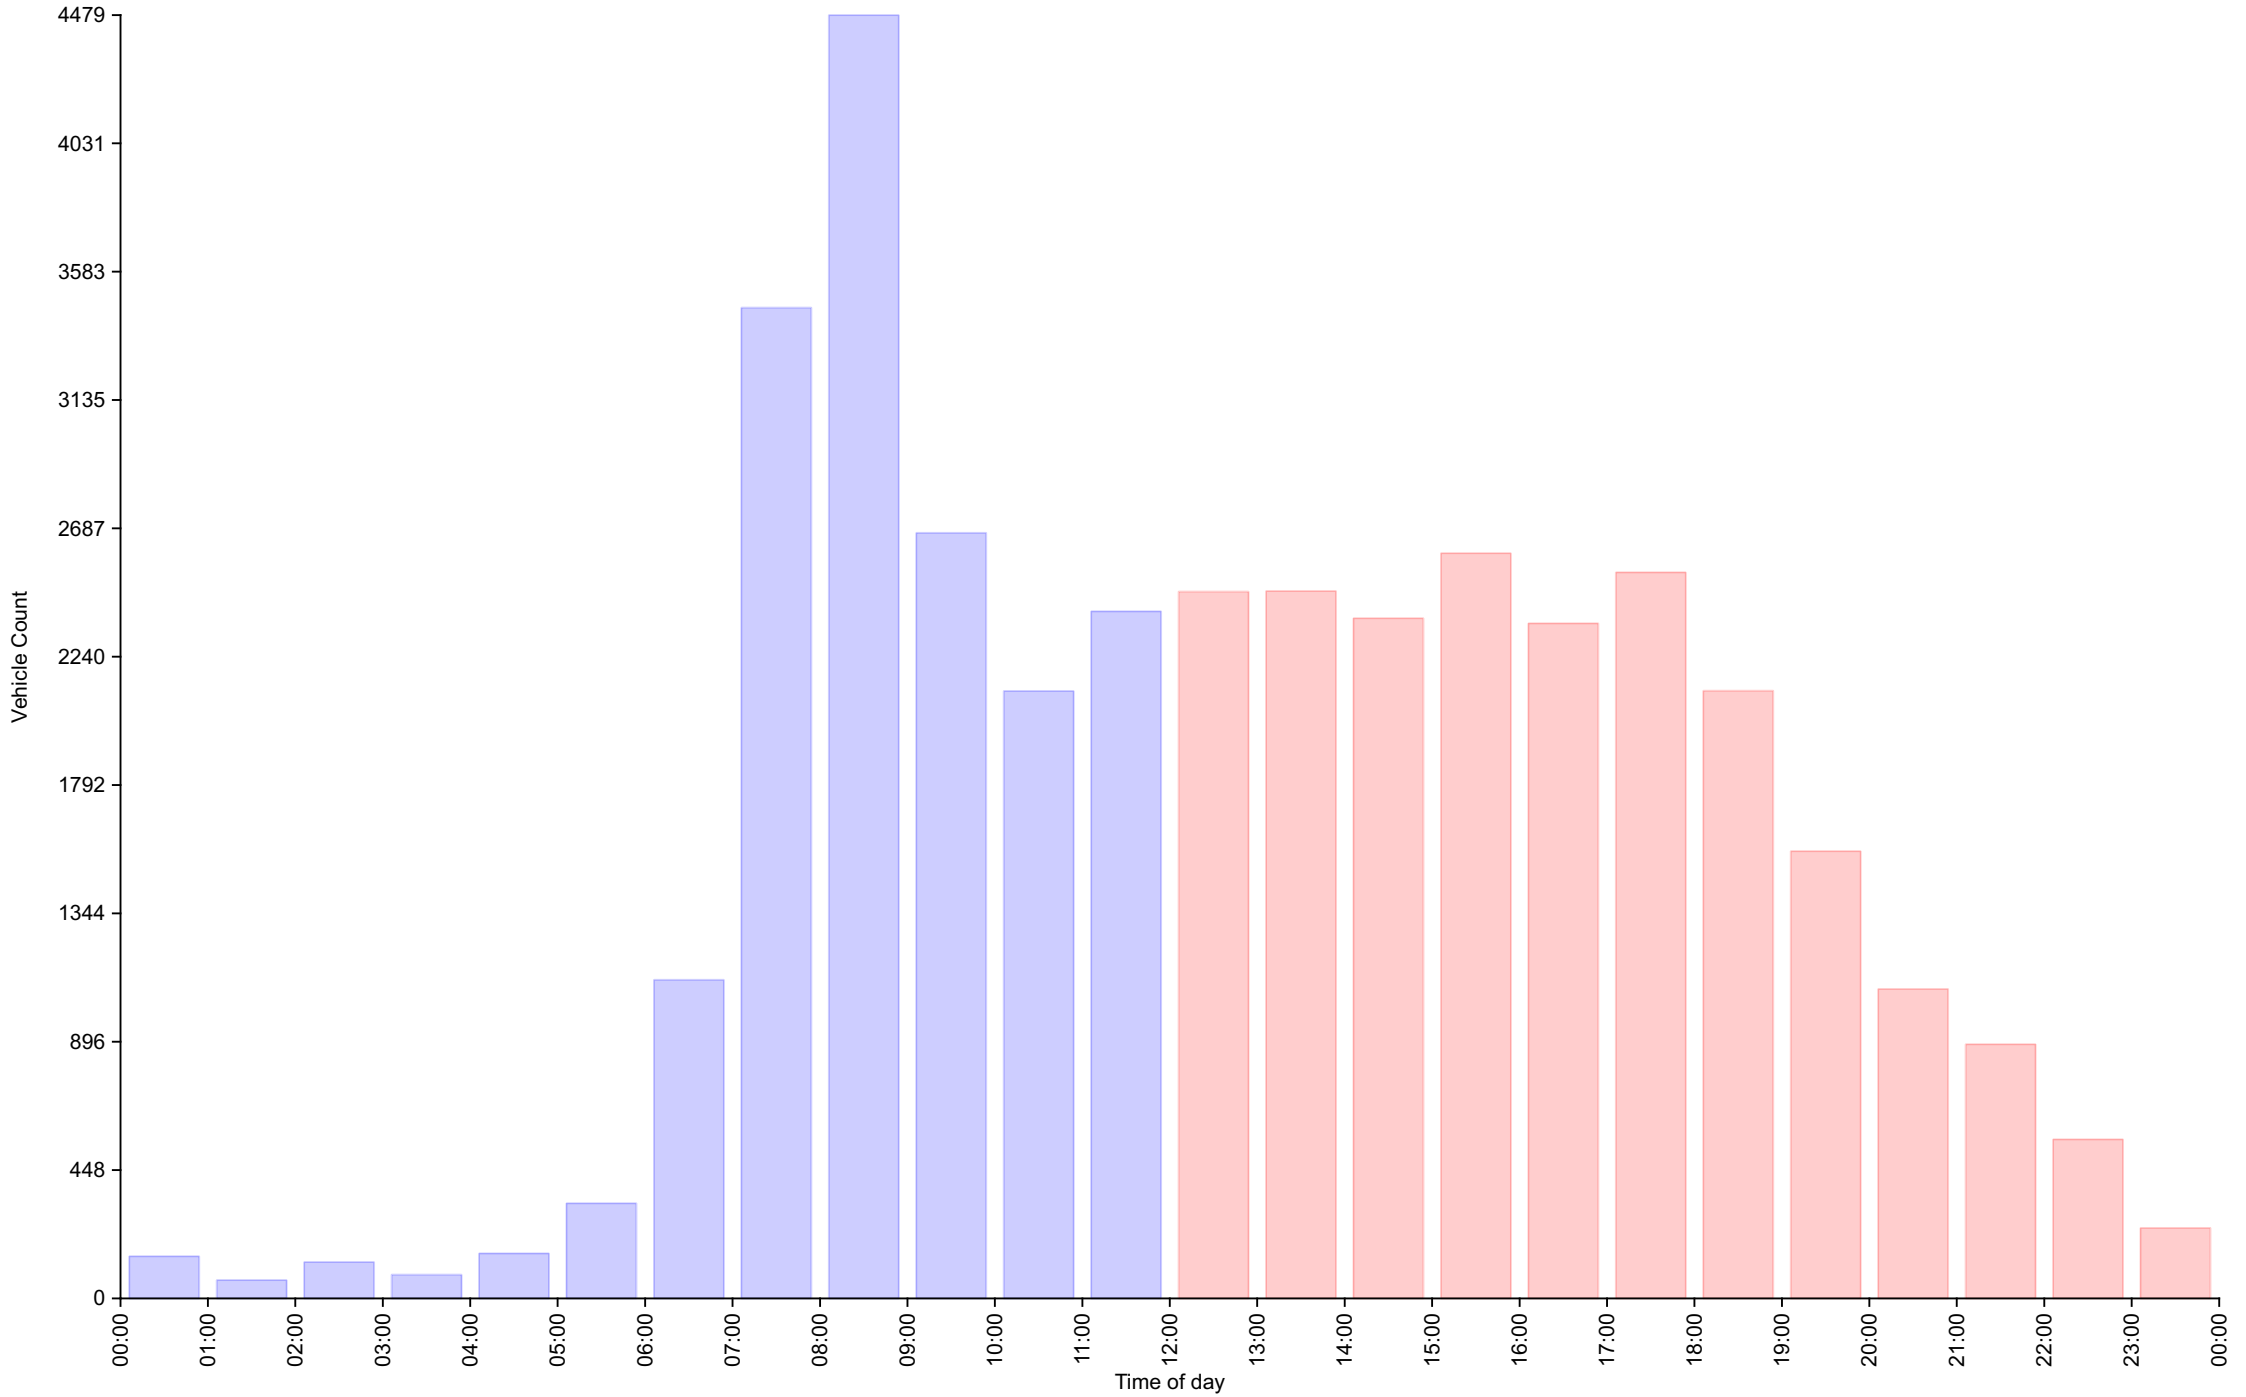

Traffic Report

Traffic Overview from Sat Jul 1 2023 to Mon Jul 31 2023

Vehicle Speed Classes (Mph)

	<15	15 20	20 25	25 30	30 35	35 40	40 45	45 50	50 55	55 60	60 65	65 70	>70	Total	85th Percentile
00:00	5	2	1	29	56	22	19	10	3	0	0	0	0	147	40.7
01:00	2	2	3	16	13	17	5	2	1	2	0	1	0	64	39.4
02:00	4	8	10	15	35	13	13	11	10	8	0	0	0	127	48.5
03:00	1	2	2	22	17	12	13	9	1	3	1	0	0	83	44.4
04:00	2	0	8	44	53	33	5	9	2	1	0	0	0	157	37.2
05:00	1	12	0	28	99	96	53	26	12	2	1	2	0	332	43.4
06:00	12	15	4	69	336	353	181	84	32	18	6	2	0	1112	43.1
07:00	17	25	22	253	1232	1207	528	121	34	13	3	2	1	3458	40.2
08:00	13	46	19	400	1839	1449	558	117	23	8	5	0	2	4479	39.2
09:00	25	65	30	310	1131	750	258	81	16	3	3	0	0	2672	38.7
10:00	30	64	40	377	940	477	140	44	4	2	2	0	0	2120	37.1
11:00	54	41	60	465	1035	511	155	53	18	5	0	0	1	2398	37.2
12:00	37	28	48	458	1064	595	174	45	13	3	1	1	0	2467	37.5
13:00	22	28	49	389	1067	654	182	50	12	10	4	1	1	2469	37.7
14:00	47	20	36	343	1114	548	199	46	16	2	0	0	3	2374	37.6
15:00	44	21	39	416	1089	663	254	48	18	6	3	0	0	2601	38.4
16:00	44	23	37	370	945	619	245	55	12	2	2	1	1	2356	38.6
17:00	38	28	37	319	993	746	285	70	12	6	0	0	0	2534	38.9
18:00	50	26	24	261	816	611	231	70	16	8	4	2	2	2121	39.2
19:00	17	28	32	230	612	422	154	40	14	2	5	3	2	1561	38.8
20:00	13	14	25	163	398	279	128	42	8	6	2	0	2	1080	39.6
21:00	25	5	11	176	359	190	70	31	9	6	3	1	1	887	38.5
22:00	40	3	5	156	185	94	36	16	4	8	4	2	2	555	37.9
23:00	5	3	1	55	90	53	18	12	2	4	1	1	1	246	39.3
AM Total	166	282	199	2028	6786	4940	1928	567	156	65	21	7	4		
PM Total	382	227	344	3336	8732	5474	1976	525	136	63	29	12	15		
Total	548	509	543	5364	15518	10414	3904	1092	292	128	50	19	19		
Percent	1.43%	1.33%	1.41%	13.97%	40.41%	27.12%	10.17%	2.84%	0.76%	0.33%	0.13%	0.05%	0.05%		

Time of day

Total Vehicles : 38400
30th Percentile : 30.5 MPH
50th Percentile : 32.8 MPH
85th Percentile : 38.8 MPH
95th Percentile : 43.3 MPH
Average Speed : 33.7 MPH
Highest Speed : 86.8 MPH
Total Over Speed Limit : 81.9 % (31436 / 38400)

Vehicle Counts By Hour

Traffic Overview from Sat Jul 1 2023 to Mon Jul 31 2023
(60 Minute Resolution)