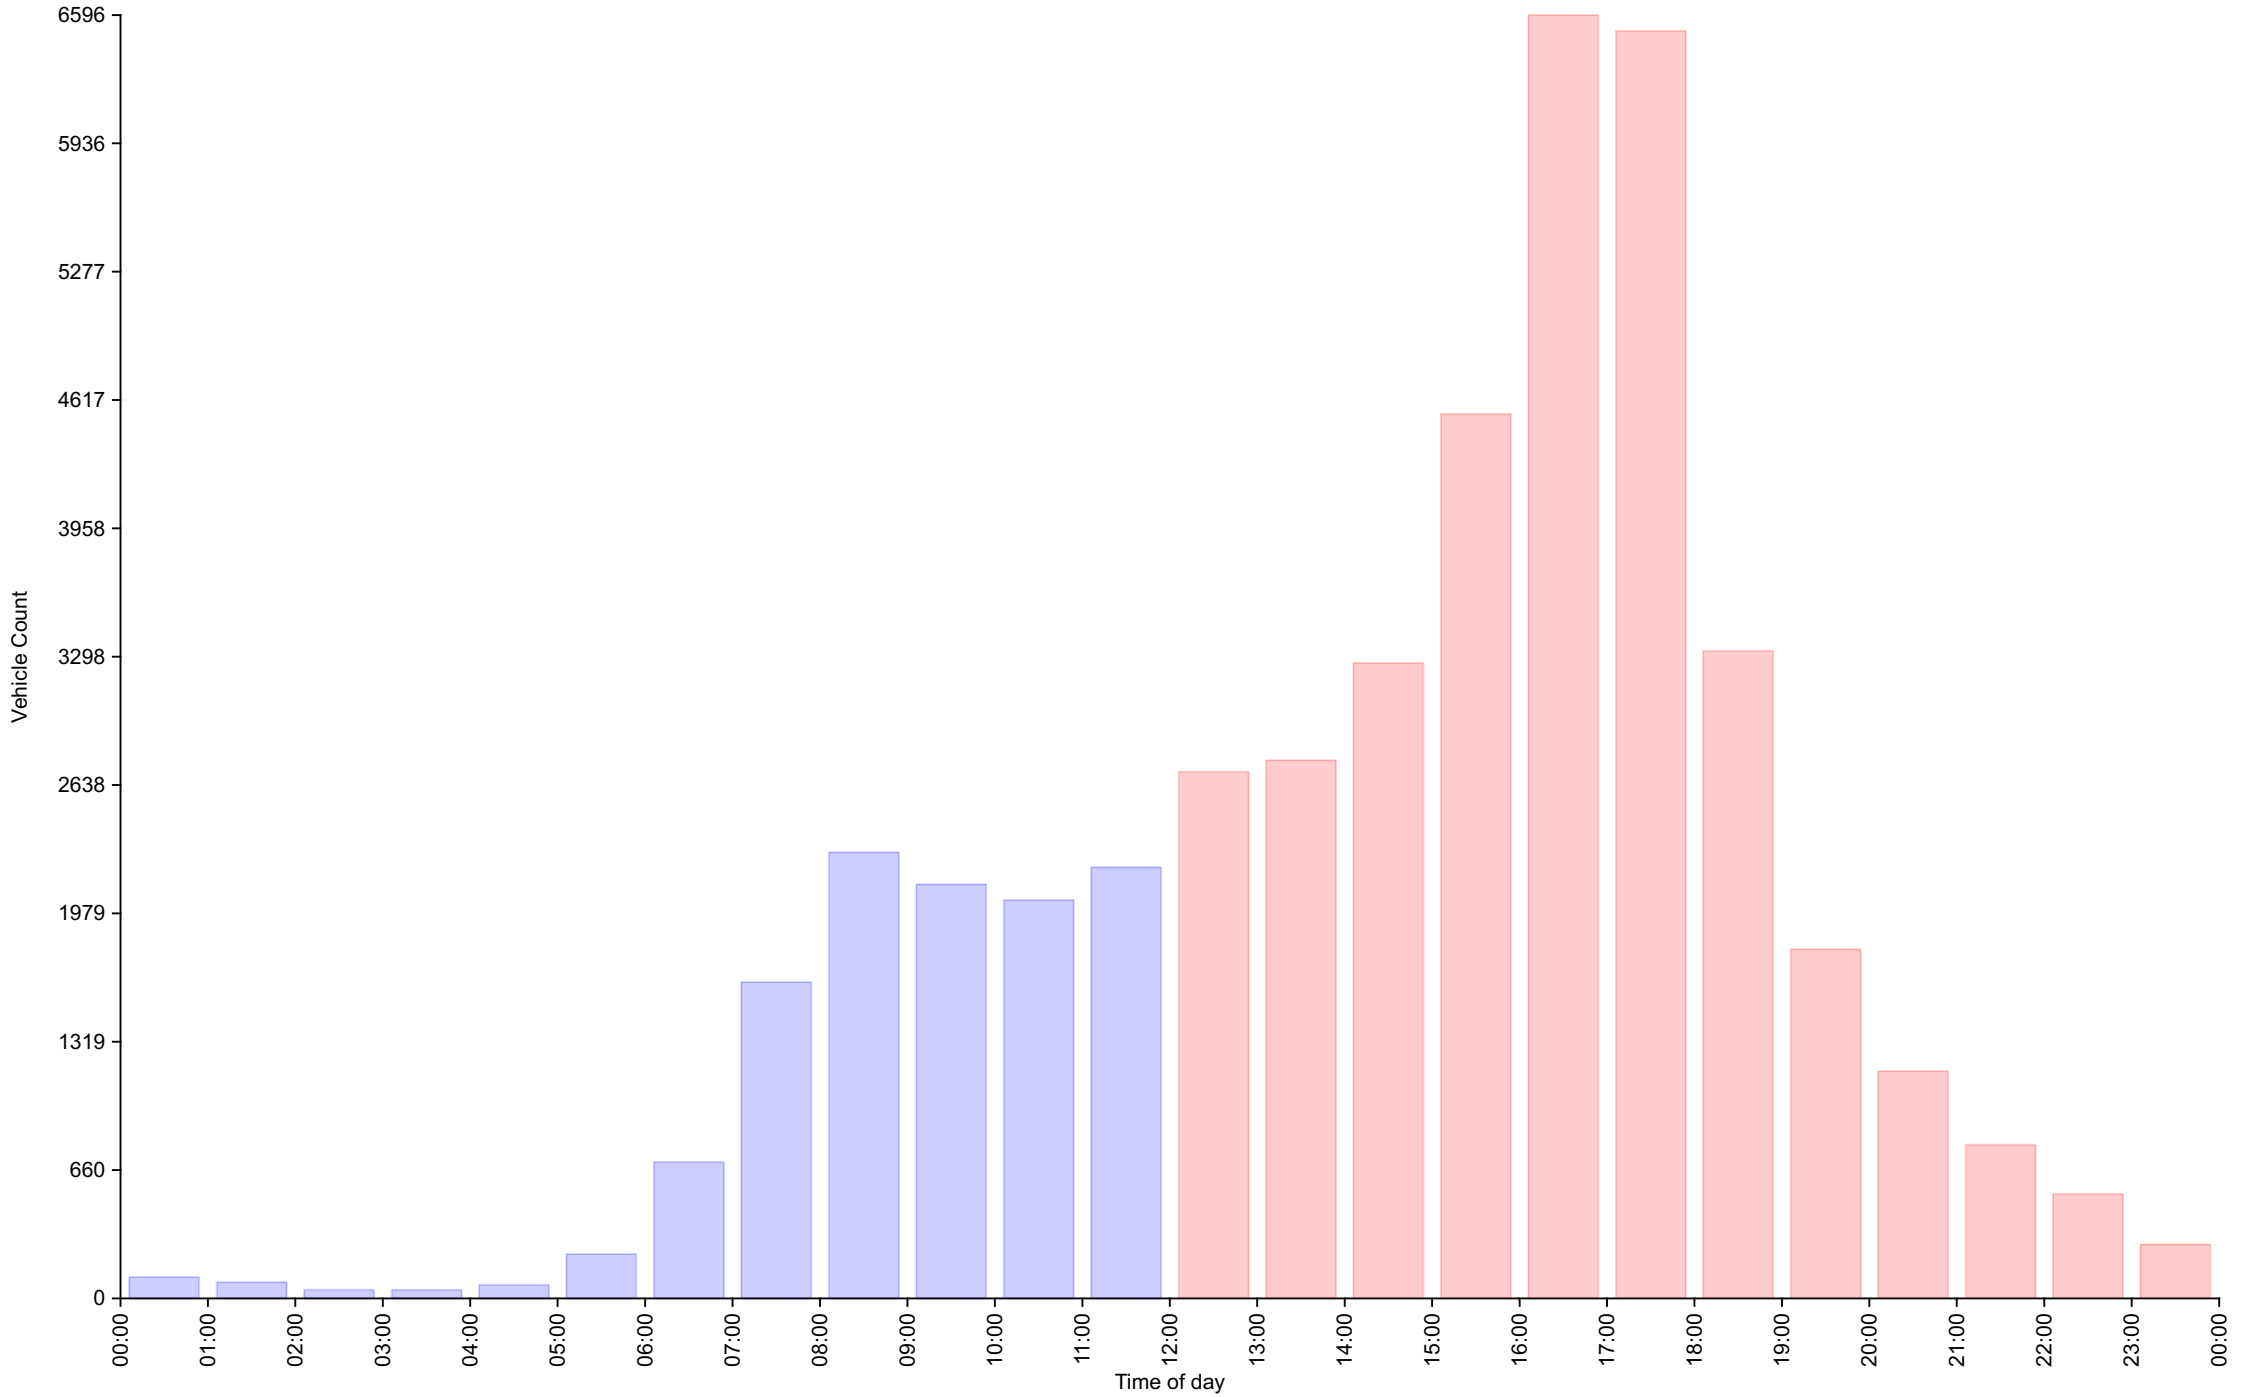

Traffic Report

Traffic Overview from Fri Sep 1 2023 to Sat Sep 30 2023

Vehicle Speed Classes (Mph)

	<15	15 20	20 25	25 30	30 35	35 40	40 45	45 50	50 55	55 60	60 65	65 70	>70	Total	85th Percentile
00:00	7	0	1	10	33	28	17	7	4	3	0	0	0	110	42.8
01:00	21	1	0	7	20	20	7	4	0	0	1	1	1	83	41.1
02:00	5	0	0	3	13	10	4	4	4	0	1	1	0	45	48.3
03:00	3	0	0	1	17	8	10	5	0	0	0	0	0	44	42.6
04:00	6	0	0	12	22	17	10	3	0	0	0	0	0	70	39.8
05:00	23	2	1	18	53	57	28	38	7	1	0	0	0	228	45.3
06:00	8	5	5	56	233	193	127	49	15	7	2	2	0	702	42.7
07:00	12	20	10	69	570	526	296	85	31	6	1	0	0	1626	41.0
08:00	12	36	33	135	689	854	390	98	19	11	11	4	1	2293	40.8
09:00	22	34	34	149	700	731	329	91	27	5	5	1	0	2128	40.4
10:00	25	51	45	171	717	649	281	72	29	6	2	0	0	2048	40.1
11:00	15	56	59	191	851	671	264	74	26	7	1	0	1	2216	39.5
12:00	21	45	65	236	973	879	350	96	27	8	2	4	1	2707	39.8
13:00	22	28	42	248	1020	888	394	90	26	6	2	0	0	2766	39.9
14:00	14	37	32	289	1283	1054	390	125	27	14	1	0	0	3266	39.6
15:00	18	31	41	362	1650	1549	634	179	58	16	4	1	3	4546	40.2
16:00	35	51	59	449	2453	2336	923	222	46	14	4	1	3	6596	39.8
17:00	25	50	68	495	2516	2164	906	204	59	20	3	3	2	6515	39.8
18:00	26	26	23	221	1178	1101	530	152	40	21	5	5	1	3329	40.7
19:00	15	8	15	172	654	561	249	75	35	7	3	1	0	1795	40.3
20:00	14	5	15	194	455	305	114	40	16	6	2	1	1	1168	39.2
21:00	29	4	9	118	330	180	77	25	14	1	1	2	0	790	39.1
22:00	3	4	4	46	223	169	64	16	5	2	0	1	1	538	39.5
23:00	10	1	0	38	114	68	22	15	8	0	1	0	0	277	40.5
AM Total	159	205	188	822	3918	3764	1763	530	162	46	24	9	3		
PM Total	232	290	373	2868	12849	11254	4653	1239	361	115	28	19	12		
Total	391	495	561	3690	16767	15018	6416	1769	523	161	52	28	15		
Percent	0.85%	1.08%	1.22%	8.04%	36.54%	32.73%	13.98%	3.86%	1.14%	0.35%	0.11%	0.06%	0.03%		

Time of day

Total Vehicles : 45886
30th Percentile : 31.8 MPH
50th Percentile : 34.3 MPH
85th Percentile : 40.1 MPH
95th Percentile : 44.5 MPH
Average Speed : 35.1 MPH
Highest Speed : 94.4 MPH
Total Over Speed Limit : 88.8 % (40749 / 45886)

Vehicle Counts By Hour

Traffic Overview from Fri Sep 1 2023 to Sat Sep 30 2023
(60 Minute Resolution)