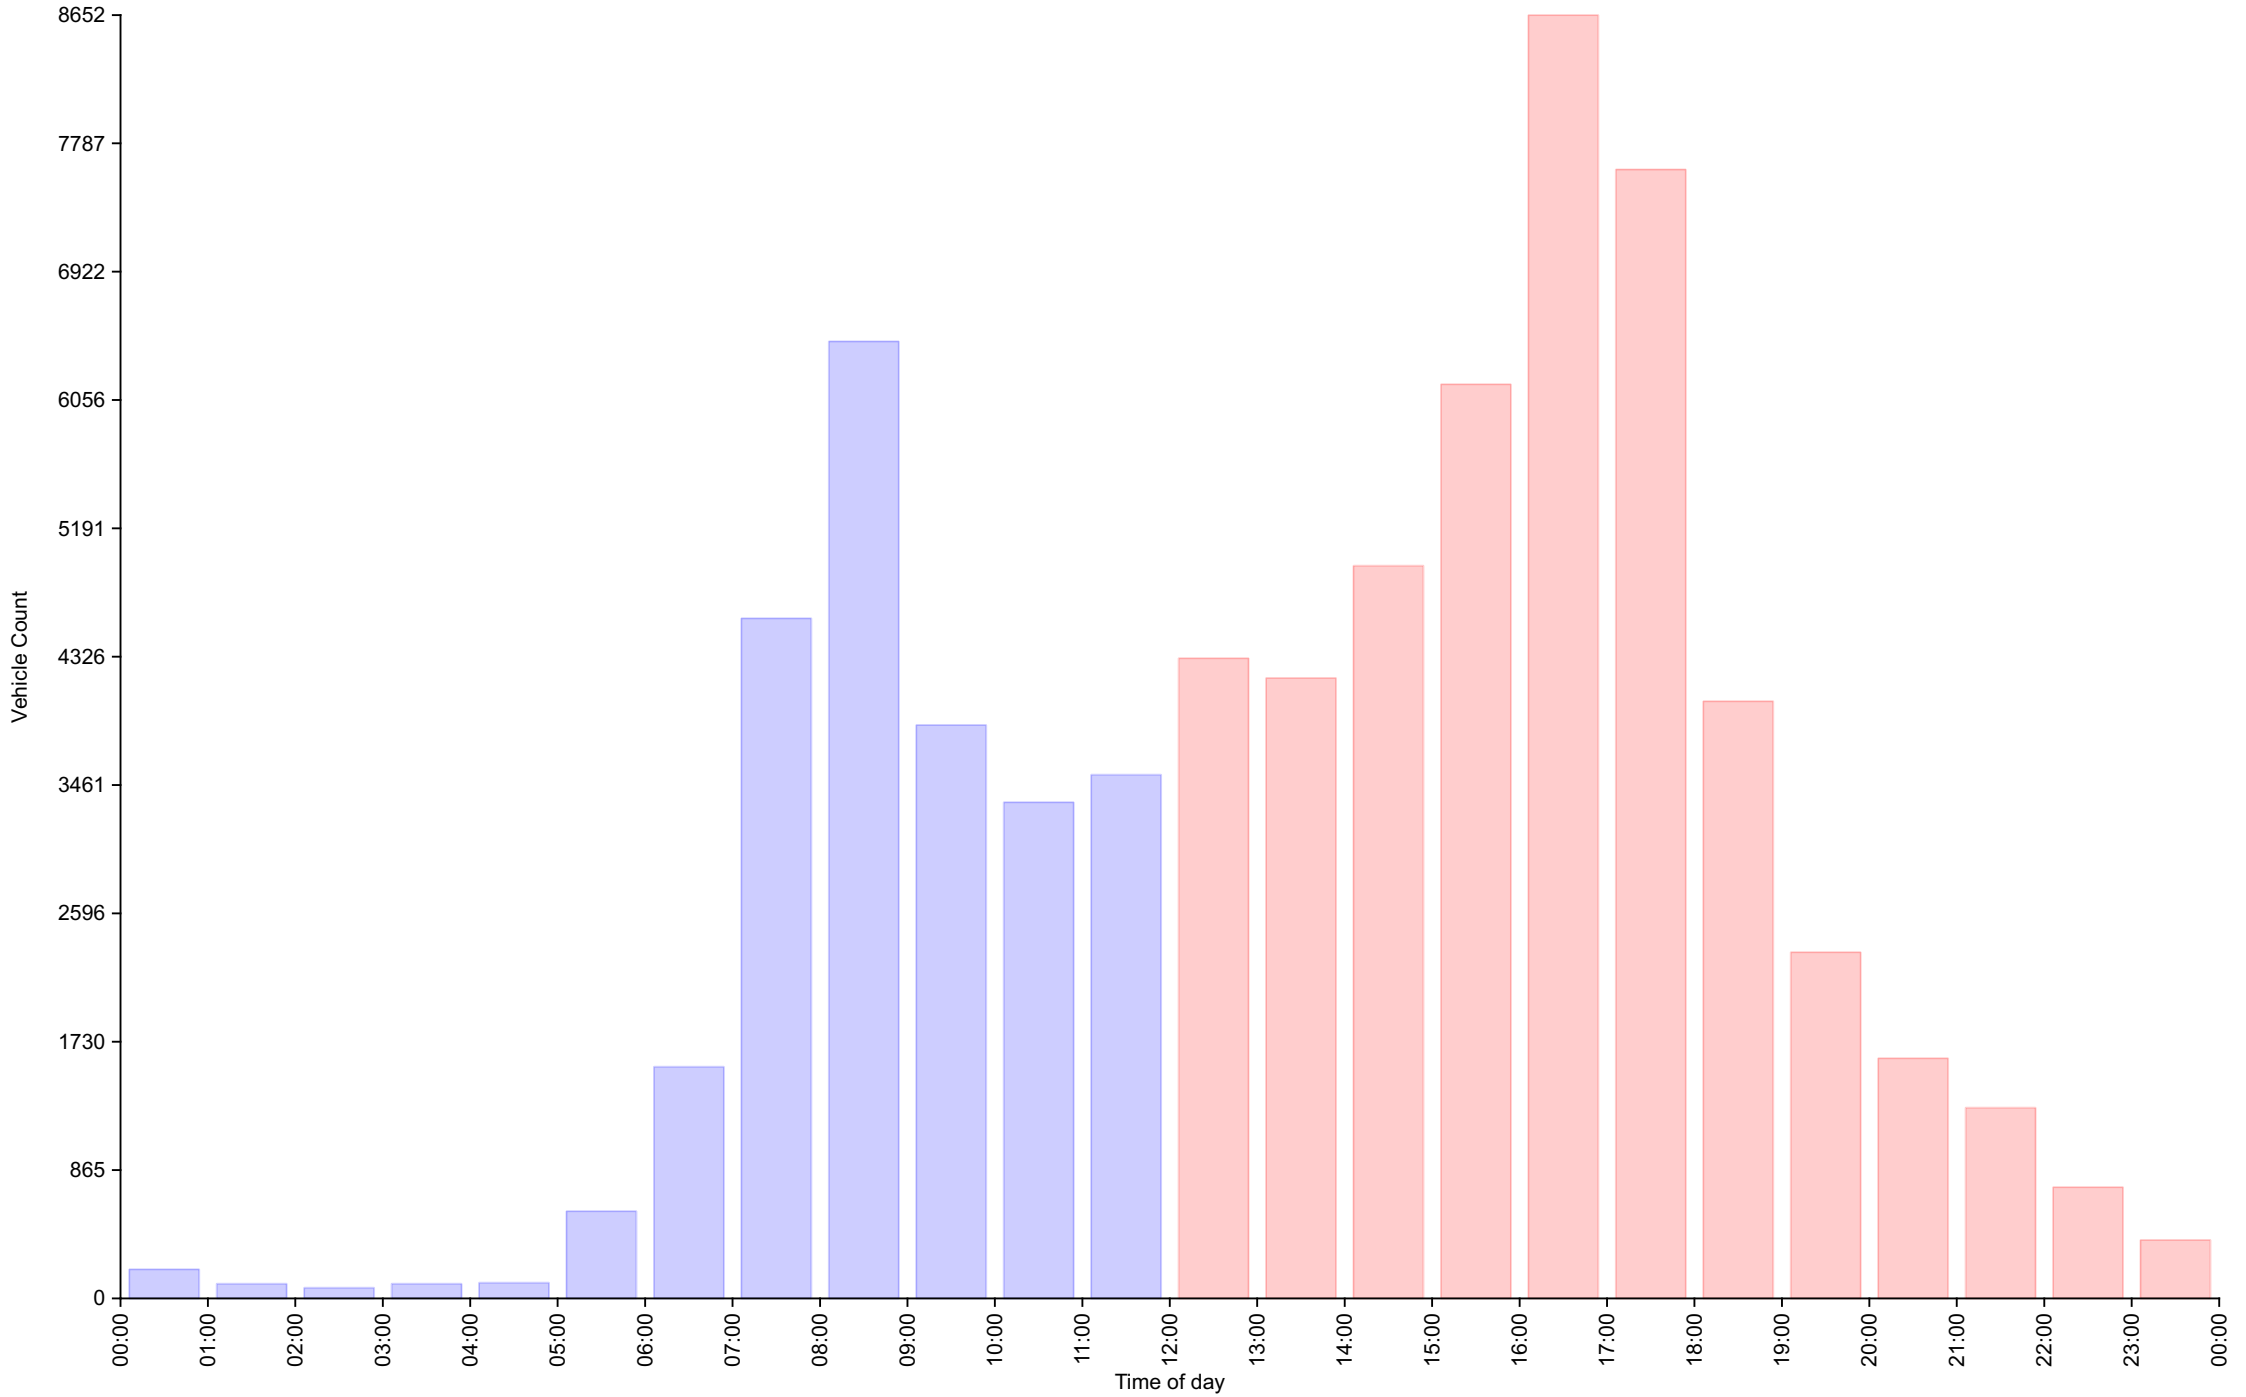

Traffic Report

Traffic Overview from Tue Jan 3 2023 to Tue Jan 31 2023

Vehicle Speed Classes (Mph)

	<15	15 20	20 25	25 30	30 35	35 40	40 45	45 50	50 55	55 60	60 65	65 70	>70	Total	85th Percentile
00:00	3	2	3	37	71	46	24	6	2	1	0	0	1	196	39.7
01:00	11	0	5	18	23	25	8	6	3	0	0	0	0	99	40.6
02:00	4	11	2	5	16	17	9	4	2	2	0	0	0	72	42.1
03:00	11	4	5	13	22	17	15	10	1	1	0	0	0	99	42.6
04:00	19	0	0	30	29	14	7	5	1	1	0	0	0	106	38.4
05:00	31	3	13	90	146	122	99	51	18	7	3	2	3	588	43.7
06:00	17	19	48	251	606	339	178	66	24	7	2	4	1	1562	40.0
07:00	16	63	188	822	1996	1076	298	98	20	7	1	0	0	4585	37.1
08:00	34	143	261	1000	2562	1795	491	121	28	14	2	1	0	6452	37.7
09:00	41	95	151	586	1501	1010	374	90	16	2	0	0	0	3866	38.2
10:00	32	74	130	573	1291	881	269	73	16	6	0	0	0	3345	37.9
11:00	44	49	102	561	1499	862	310	80	15	9	0	0	0	3531	38.0
12:00	58	72	69	687	1712	1133	422	110	38	10	3	2	0	4316	38.6
13:00	42	44	71	617	1715	1138	404	112	28	5	7	0	0	4183	38.5
14:00	28	45	62	785	2100	1287	476	108	32	12	4	0	1	4940	38.5
15:00	22	48	90	828	2478	1819	670	150	37	13	5	1	2	6163	38.8
16:00	15	27	76	1283	3844	2417	758	171	48	10	1	0	2	8652	38.0
17:00	27	40	126	1584	3472	1770	450	107	21	9	1	2	2	7611	36.8
18:00	16	11	61	846	1771	945	267	71	23	8	3	1	3	4026	37.2
19:00	28	7	49	517	892	582	179	46	20	10	1	1	2	2334	37.8
20:00	26	7	29	340	619	373	139	55	12	9	3	3	4	1619	38.7
21:00	19	7	12	280	510	297	108	33	16	4	0	0	0	1286	38.3
22:00	5	3	15	123	259	189	97	40	12	5	1	1	0	750	40.8
23:00	15	2	5	72	152	79	46	12	3	3	2	1	2	394	39.4
AM Total	263	463	908	3986	9762	6204	2082	610	146	57	8	7	5		
PM Total	301	313	665	7962	19524	12029	4016	1015	290	98	31	12	18		
Total	564	776	1573	11948	29286	18233	6098	1625	436	155	39	19	23		
Percent	0.80%	1.10%	2.22%	16.88%	41.38%	25.76%	8.62%	2.30%	0.62%	0.22%	0.06%	0.03%	0.03%		

Time of day

Total Vehicles : 70775
30th Percentile : 30.1 MPH
50th Percentile : 32.4 MPH
85th Percentile : 38.1 MPH
95th Percentile : 42.3 MPH
Average Speed : 33.3 MPH
Highest Speed : 94.5 MPH
Total Over Speed Limit : 79.0 % (55914 / 70775)

Vehicle Counts By Hour

Traffic Overview from Tue Jan 3 2023 to Tue Jan 31 2023
(60 Minute Resolution)