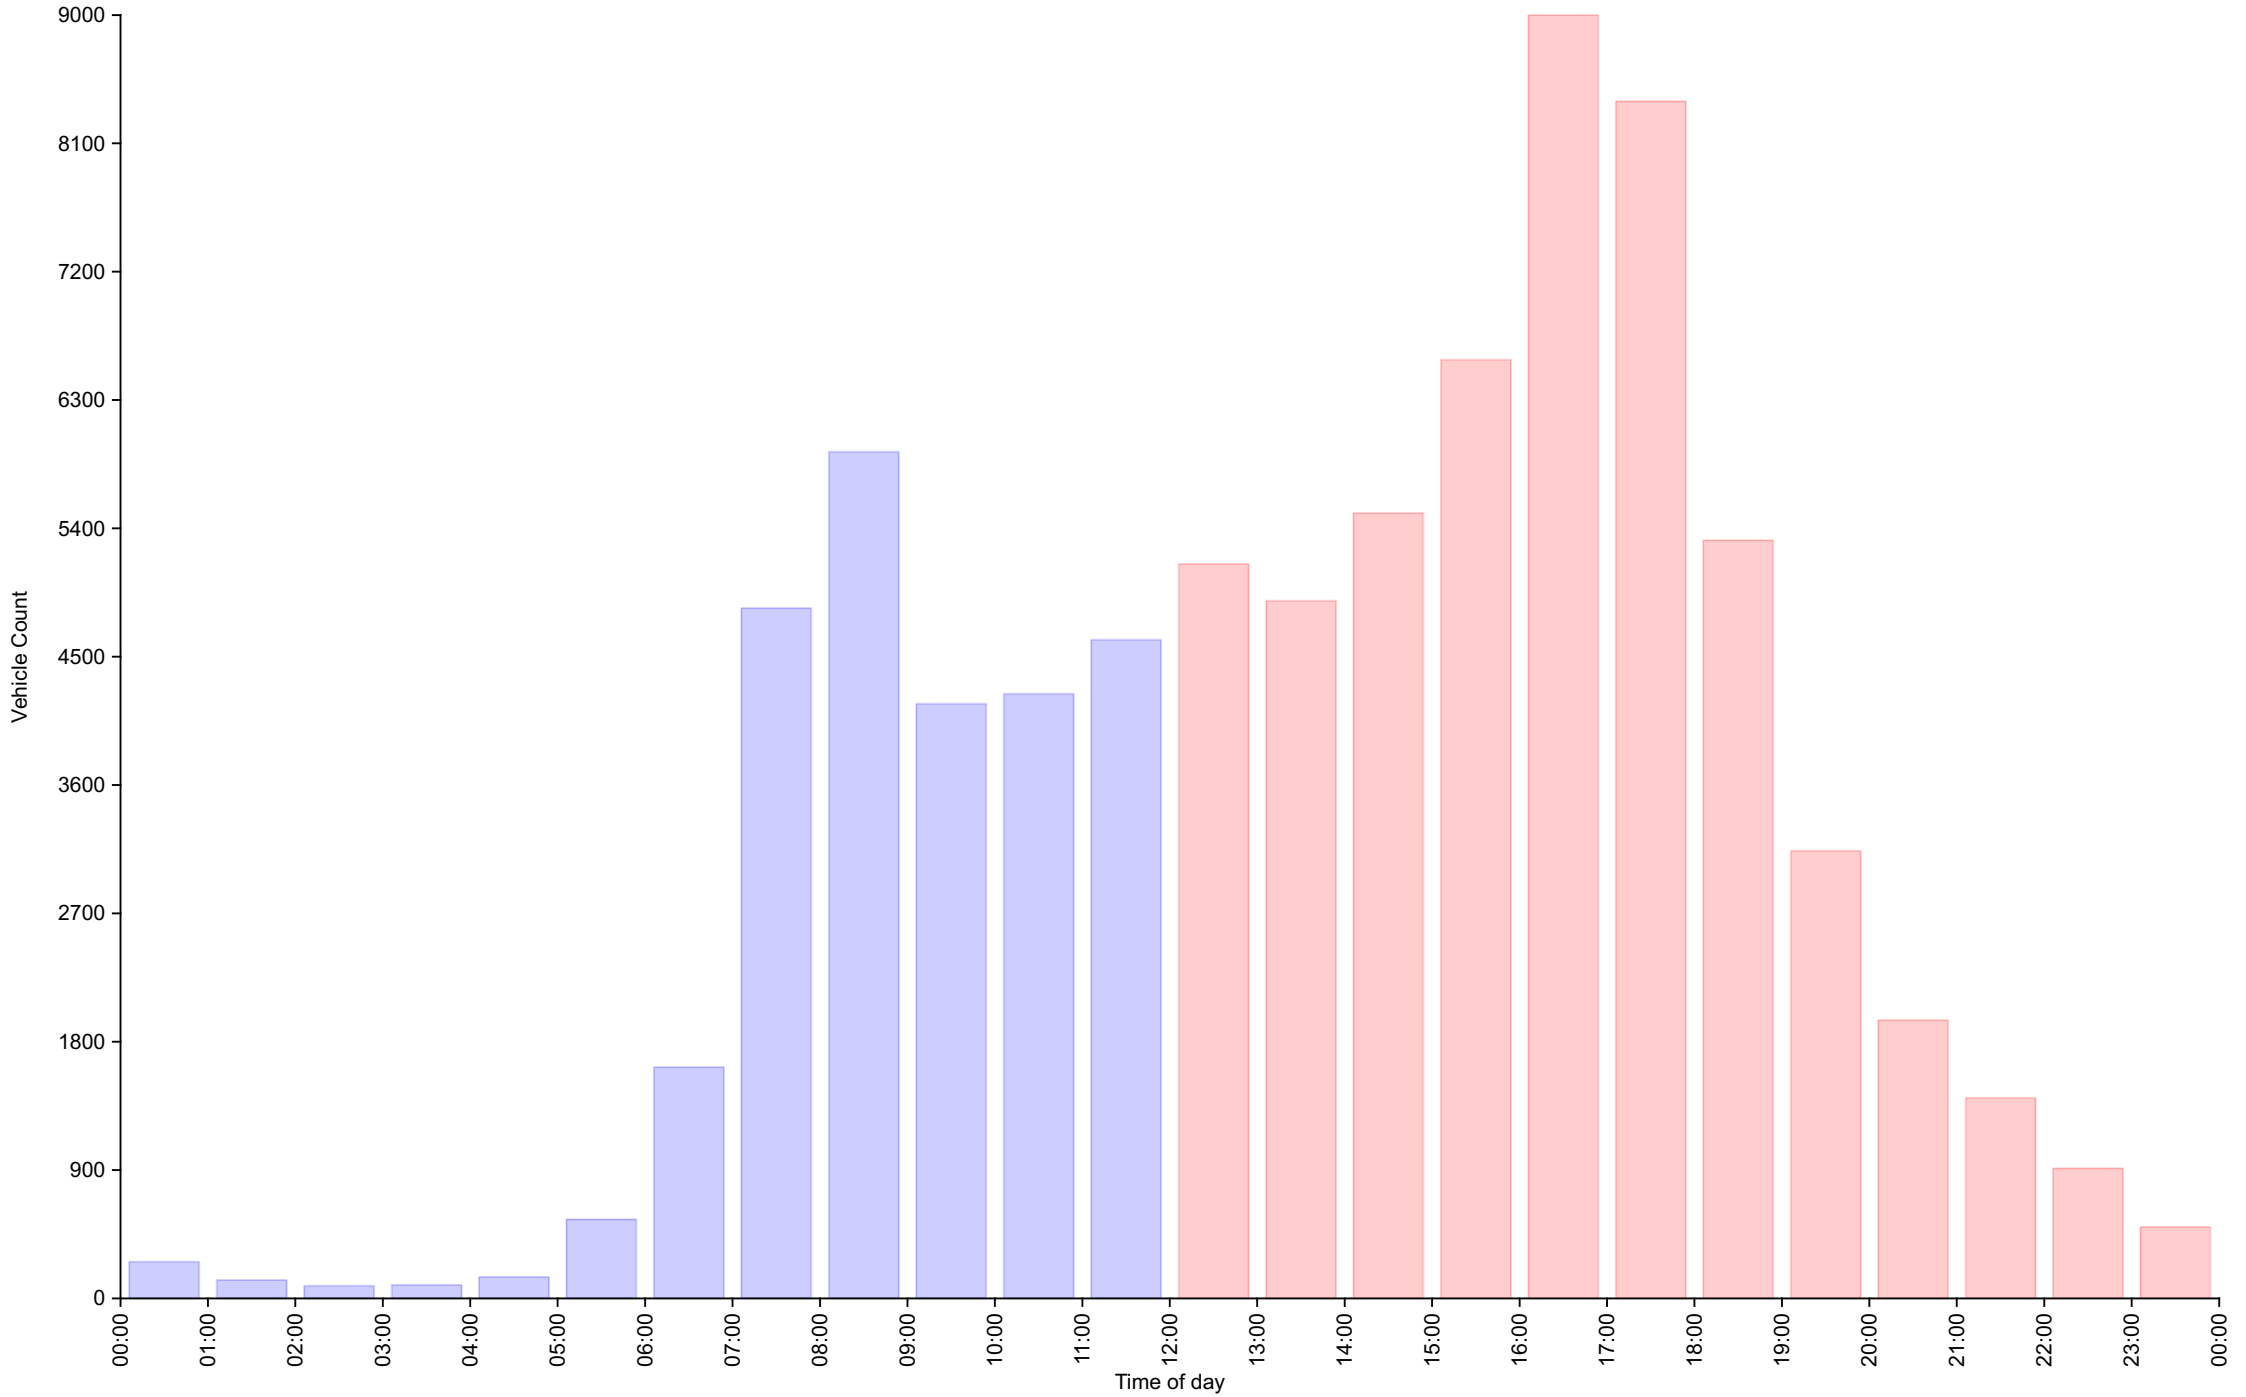

Report April 2023 - 52

Traffic Overview from Sat Apr 1 2023 to Sun Apr 30 2023

Vehicle Speed Classes (Mph)

	<15	15 20	20 25	25 30	30 35	35 40	40 45	45 50	50 55	55 60	60 65	65 70	>70	Total	85th Percentile
00:00	18	6	9	53	63	59	27	10	7	5	0	0	1	258	40.2
01:00	11	4	5	8	35	22	17	10	10	4	3	0	0	129	45.9
02:00	3	1	2	6	23	19	22	5	6	2	0	0	0	89	43.9
03:00	1	11	7	18	17	9	20	3	6	2	0	1	0	95	43.8
04:00	2	2	2	19	81	22	14	5	4	0	0	0	0	151	39.1
05:00	4	9	0	48	137	145	127	61	20	3	0	0	0	554	44.1
06:00	11	26	4	102	500	414	289	173	70	23	7	1	2	1622	44.6
07:00	18	60	25	337	1626	1725	764	207	54	18	5	2	0	4841	40.5
08:00	52	90	51	514	2181	1937	793	239	58	15	7	1	0	5938	39.9
09:00	53	83	48	415	1556	1290	556	115	35	13	5	2	0	4171	39.6
10:00	83	122	102	541	1629	1199	408	109	25	20	2	1	0	4241	38.6
11:00	71	116	107	606	1901	1248	436	97	26	7	3	2	0	4620	38.3
12:00	61	67	81	655	2077	1501	511	139	40	13	3	3	0	5151	38.7
13:00	46	81	82	561	1986	1408	535	134	37	11	3	4	5	4893	39.0
14:00	52	69	66	686	2310	1532	582	147	39	15	5	4	0	5507	38.8
15:00	34	64	63	660	2515	2054	864	226	68	16	12	3	5	6584	39.8
16:00	50	48	55	689	3502	3086	1203	257	74	21	9	5	1	9000	39.6
17:00	33	52	54	606	3151	2868	1241	291	71	20	7	0	1	8395	40.0
18:00	18	58	54	457	1975	1723	727	203	71	17	8	3	3	5317	40.1
19:00	15	49	41	307	1164	962	397	138	44	9	7	2	4	3139	40.3
20:00	26	21	38	289	720	500	216	101	27	5	4	0	4	1951	39.8
21:00	17	3	18	264	582	328	120	40	18	6	4	4	3	1407	38.7
22:00	2	6	8	149	339	238	105	34	10	13	6	1	1	912	40.3
23:00	7	1	5	85	170	127	63	22	14	3	2	2	0	501	40.7
AM Total	327	530	362	2667	9749	8089	3473	1034	321	112	32	10	3		
PM Total	361	519	565	5408	20491	16327	6564	1732	513	149	70	31	27		
Total	688	1049	927	8075	30240	24416	10037	2766	834	261	102	41	30		
Percent	0.87%	1.32%	1.17%	10.16%	38.05%	30.73%	12.63%	3.48%	1.05%	0.33%	0.13%	0.05%	0.04%		

Time of day

Total Vehicles : 79466
30th Percentile : 31.3 MPH
50th Percentile : 33.8 MPH
85th Percentile : 39.7 MPH
95th Percentile : 44.1 MPH
Average Speed : 34.7 MPH
Highest Speed : 83.7 MPH
Total Over Speed Limit : 86.5 % (68727 / 79466)

Vehicle Counts By Hour

Traffic Overview from Sat Apr 1 2023 to Sun Apr 30 2023
(60 Minute Resolution)